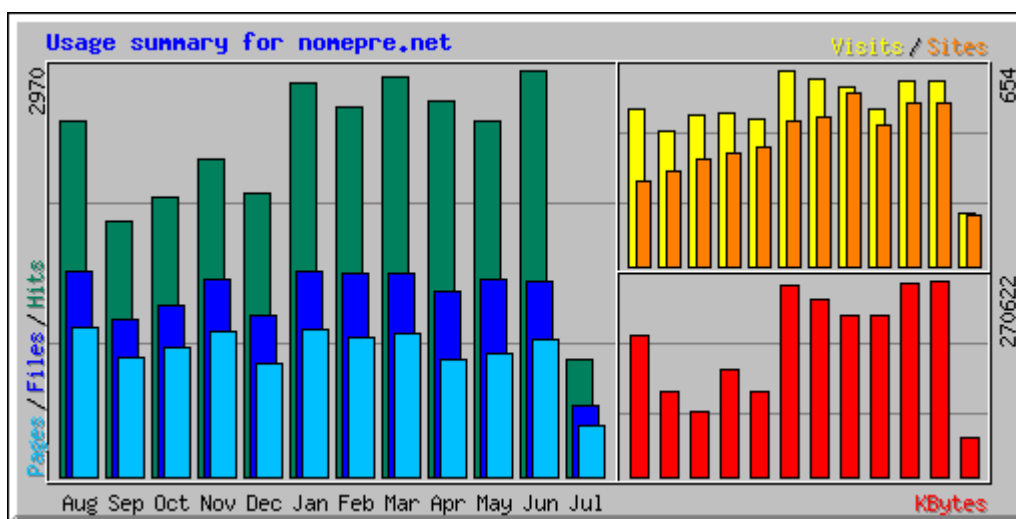

# Usage Statistics for nomepre.net

Summary Period: Last 12 Months

Generated 10-Jul-2009 00:11 EEST

Summary by Month										
Month	Daily Avg				Monthly Totals					
	Hits	Files	Pages	Visits	Sites	KBytes	Visits	Pages	Files	Hits
<a href="#">Jul 2009</a>	95	57	41	19	168	52519	176	375	520	859
<a href="#">Jun 2009</a>	99	47	33	20	546	270622	615	995	1424	2970
<a href="#">May 2009</a>	83	46	29	19	542	265138	614	900	1441	2602
<a href="#">Apr 2009</a>	91	45	28	17	473	223531	522	854	1351	2739
<a href="#">Mar 2009</a>	94	47	33	19	574	222693	596	1053	1485	2914
<a href="#">Feb 2009</a>	96	53	36	22	500	245466	622	1013	1484	2701
<a href="#">Jan 2009</a>	92	48	34	21	482	262955	654	1080	1496	2875
<a href="#">Dec 2008</a>	66	37	26	15	395	117526	491	820	1173	2071
<a href="#">Nov 2008</a>	77	48	35	17	377	146863	511	1060	1448	2319
<a href="#">Oct 2008</a>	65	40	30	16	354	88587	502	946	1249	2036
<a href="#">Sep 2008</a>	61	38	28	15	315	118076	452	864	1149	1859
<a href="#">Aug 2008</a>	83	48	35	16	286	194579	523	1086	1498	2600
<b>Totals</b>						<b>2208555</b>	<b>6278</b>	<b>11046</b>	<b>15718</b>	<b>28545</b>